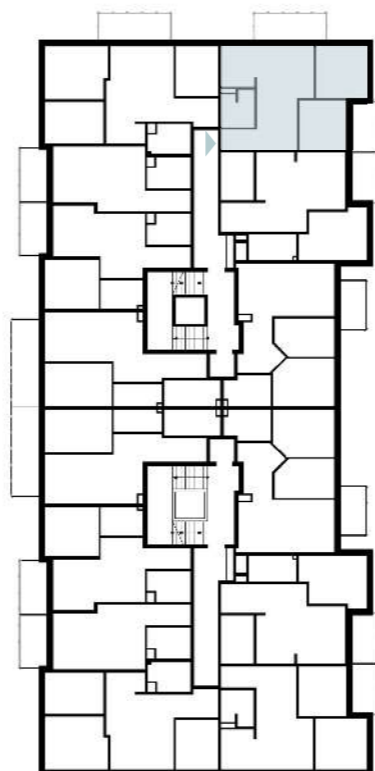

Osiedle Nowa Panorama

GREG-BUD
Development
Grzegorz Nowicki

ul. Joachima Lewela 13
06-500 Mława

www.greg-bud-development.pl

KONTAKT
792 155 555
517 515 544
gbd@wp.pl

IV PIĘTRO

LOKALIZACJA INWESTYCJI

MIESZKANIE M30

50,43 m²

1	Przedpokój	2,77 m ²
2	Pokój dzienny z aneksem kuchennym	24,33 m ²
3	Łazienka	4,32 m ²
4	Pokój	10,05 m ²
5	Pokój	8,96 m ²
6	Balkon	4,90 m ²
7	Balkon	7,30 m ²